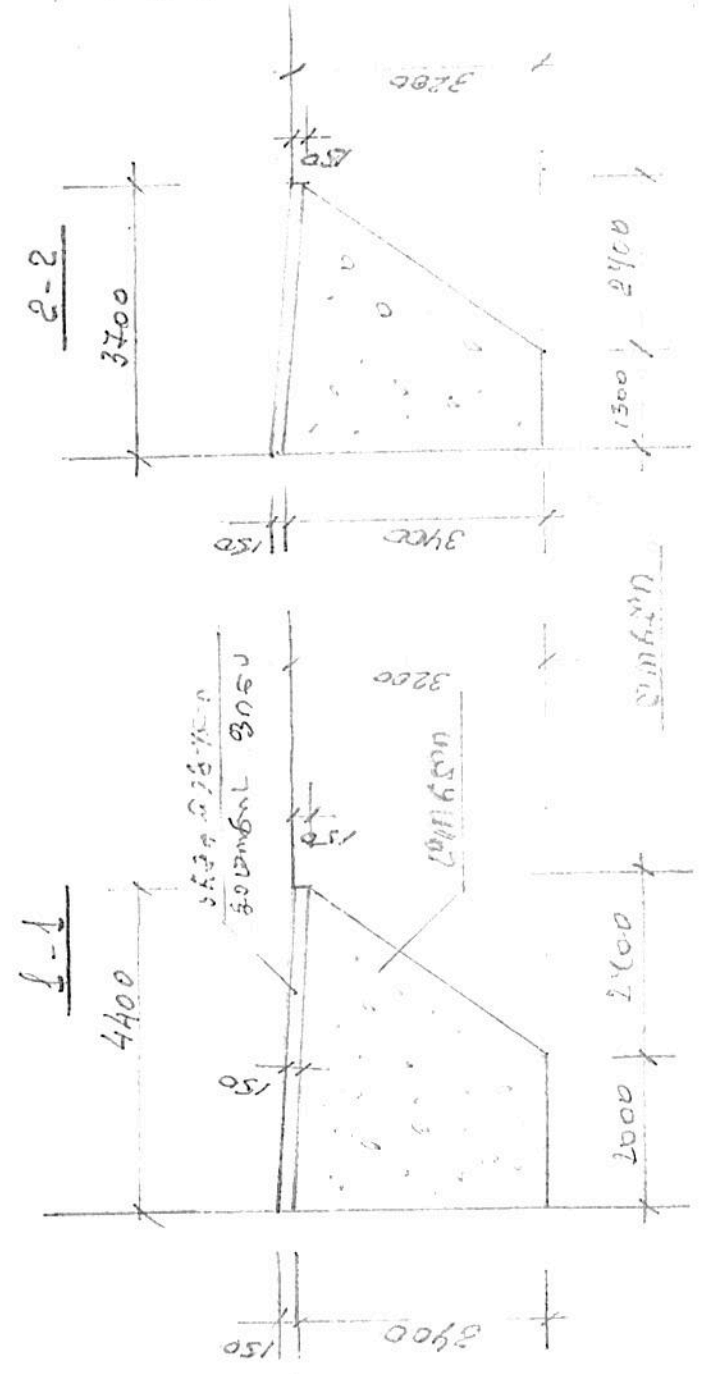

ՅԵՐՈՍԵԲԵԼ ԿԱՄԵՆ

ՔՐՈՆ ՆԱԿԵԼՆԵՐՈՎ Կ. ՆՋՁ

ԲԱՆՈՎԱԿԱՆ ԶԱՐԿՆԵՐԻ ԿՈՆՏՐԱԿՏԱՆԻ ԳՐԱԿԱՆ ԳՐԱՅԻՆ ՕՐԱՇԵՐՈՒՄ

ԳՆԱՆՏՈՒՄ

- ԿՐՈՆ ՆԱԿ
1. ԸՄՈՒԿՈՒՄ - 1.20, 5.23
  2. ՏԻՐԱՄԵՆ Գ-300 - 12, 7.23
  4. ՆԿՅՈՒԾՅԱԿ ՓԼՈՒԿԱՆ - 0.35 ԿԵ.
- ԿՐՈՆ ՆԱԿ
1. ԸՄՈՒԿՈՒՄ - 240, 0.23
  2. ՏԻՐԱՄԵՆ Գ-300 - 16, 7.23
  3. ԿՐՈՎԱՆ ՓԼՈՒԿԱՆ - 0.49 ԿԵ.