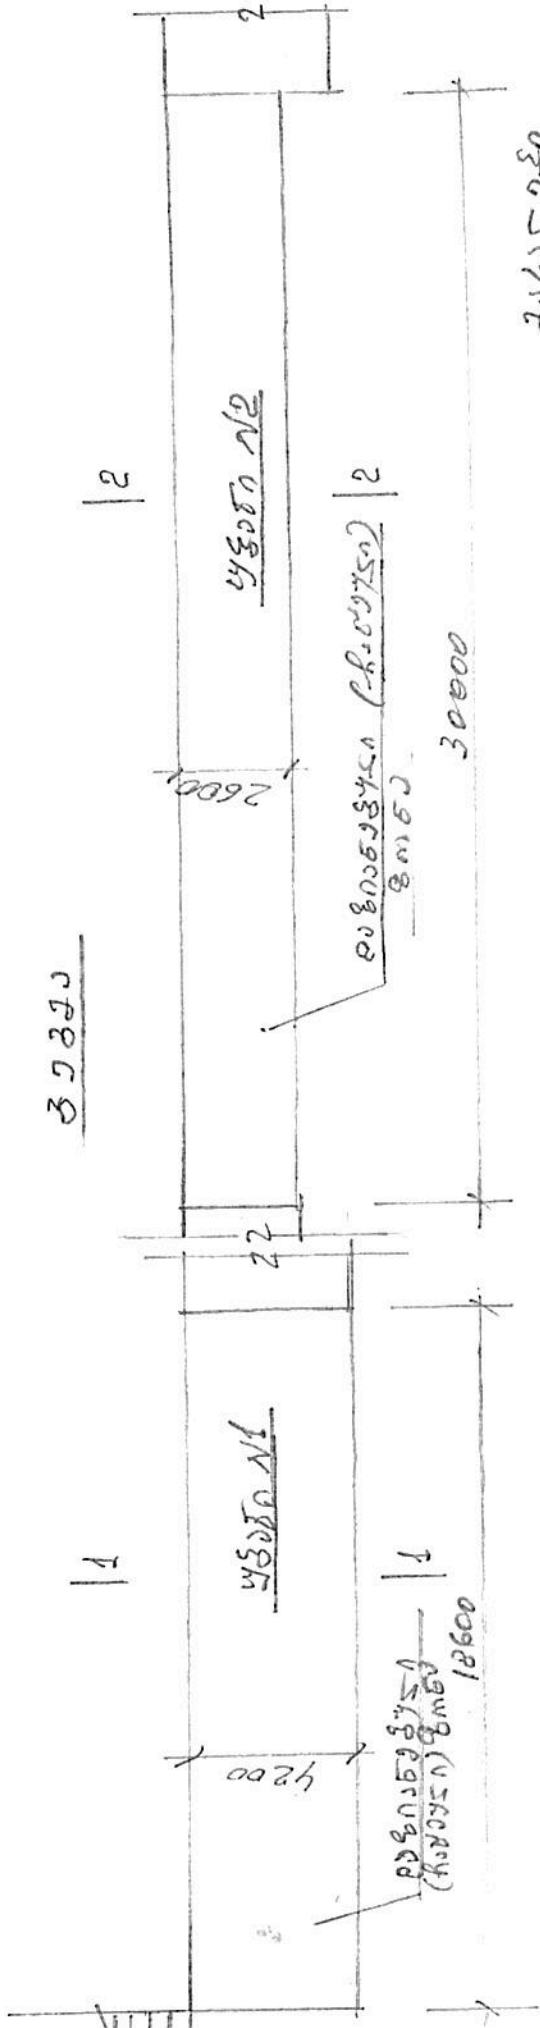

ՅԵՐՈՍԵԲԵԼ ԿԱՄԵՆ

ՔՐՈՆ ՆԱԿԵԼՆԵՐՈՎ Կ. ՆՋՁ

ԲԱՆՈՎԱԿԱՆ ԶԱՐԿՆԵՐԻ ԿՈՆՏՐԱԿՏԱՆԻ ԳՐԱԿԱՆ ԳՐԱՅԻՆ ՕՐԱՇԵՐՈՒՄ

ԳՆԱՆՏՈՒՄ

- ԿՐՈՆ ՆԱԿ
1. ԸՄՈՒԿՈՒՄ - 1.20, 5.23
  2. ՏԻՐԱՄԵՆ Գ-300 - 12, 7.23
  4. ՆԿՅՈՒԾՅԱԿ ՓԼՈՒԿԱՆ - 0.35 ԿԵ.
- ԿՐՈՆ ՆԱԿ
1. ԸՄՈՒԿՈՒՄ - 240, 0.23
  2. ՏԻՐԱՄԵՆ Գ-300 - 16, 7.23
  3. ԿՐՈՎԱՆ ՓԼՈՒԿԱՆ - 0.49 ԿԵ.